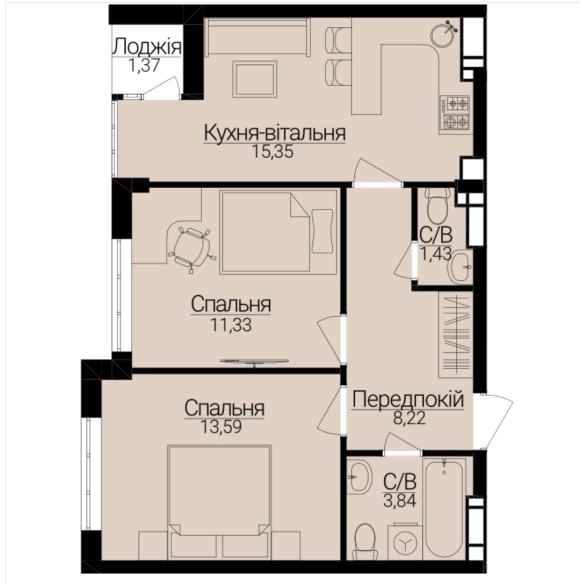

ЖК ГОСТОМЕЛЬ RESIDENCE

Адреса: м. Гостомель, вул. Б. Хмельницького 1-3

смт. Гостомель, вул. Свято-Покровська, 2а
+380 (67) 990-22-22
gr.kiev.ua

2 КІМНАТНА