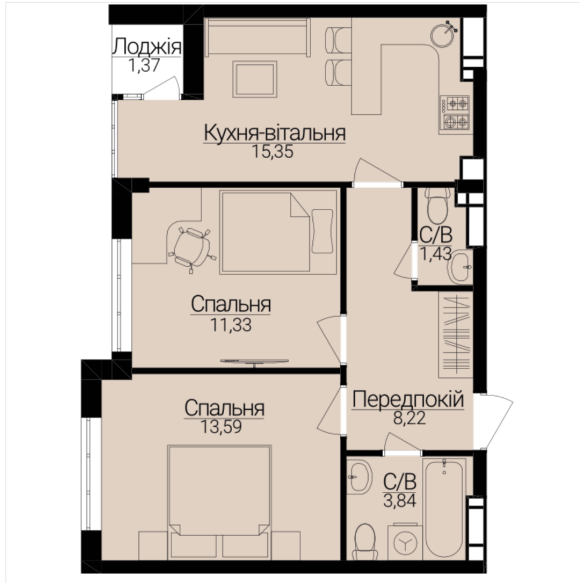

ЖК ГОСТОМЕЛЬ RESIDENCE

Адреса: м. Гостомель, вул. Б. Хмельницького 1-3

смт. Гостомель, вул. Свято-Покровська, 2а
+380 (67) 990-22-22
 gr.kiev.ua

2 КІМНАТНА

Розташування на поверсі

Розташування на генплані

ЧЕРГА

1

БУДИНОК

3

СЕКЦІЯ

5

ПОВЕРХ

5

ХАРАКТЕРИСТИКИ

Кімнат	2
Рівнів	1
Загальна площа	54.79
Житлова площа	25.24

ПЛАНУВАННЯ

Передпокій	8,22
Санвузол	1,43
Санвузол	3,84
Спальня	13,59
Спальня	11,33
Кухня-вітальня	15,33
Лоджія	1,35