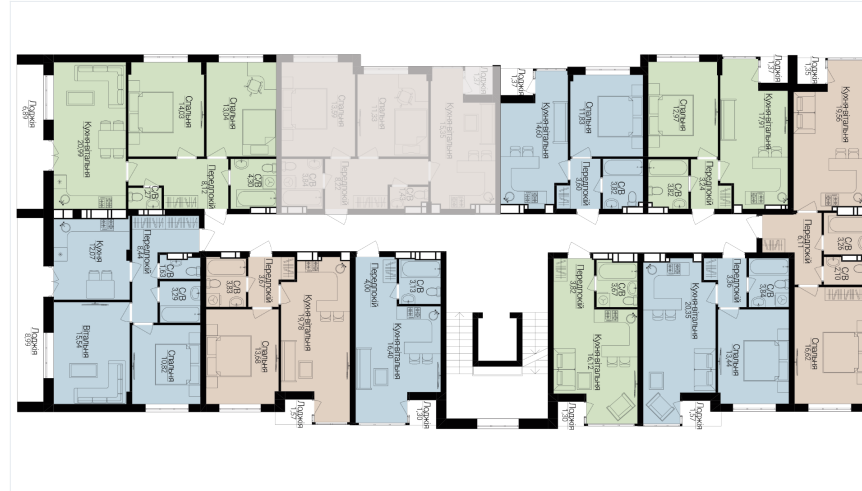

Розташування на поверсі

Розташування на генплані