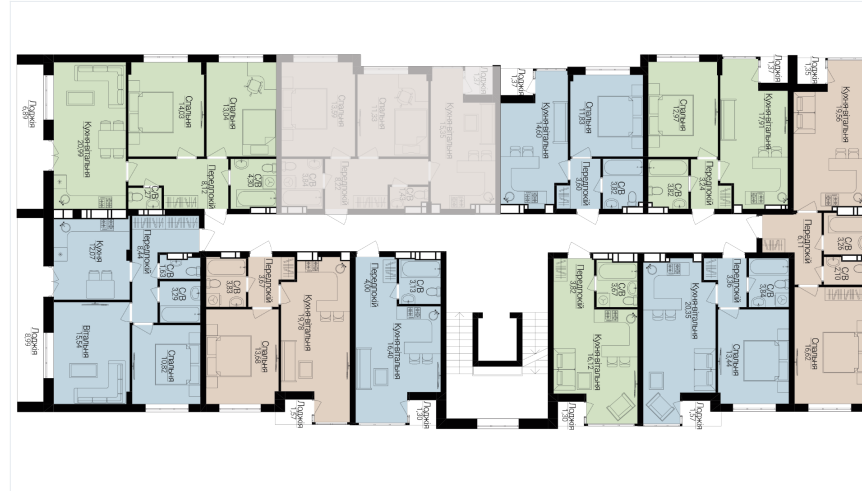

## 2 КІМНАТНА

Розташування на поверсі

Розташування на генплані

ЧЕРГА

**1**

БУДИНОК

**3**

СЕКЦІЯ

**5**

ПОВЕРХ

**5**

## ХАРАКТЕРИСТИКИ

Кімнат	2
Рівнів	1
Загальна площа	54.79
Житлова площа	25.24

## ПЛАНУВАННЯ

Передпокій	8,22
Санвузол	1,43
Санвузол	3,84
Спальня	13,59
Спальня	11,33
Кухня-вітальня	15,33
Лоджія	1,35