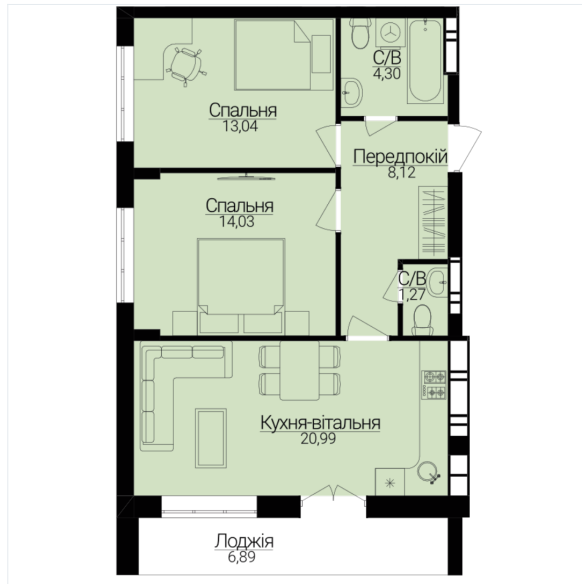

ЖК ГОСТОМЕЛЬ RESIDENCE

Адреса: м. Гостомель, вул. Б. Хмельницького 1-3

смт. Гостомель, вул. Свято-Покровська, 2а
+380 (67) 990-22-22
gr.kiev.ua

2 КІМНАТНА