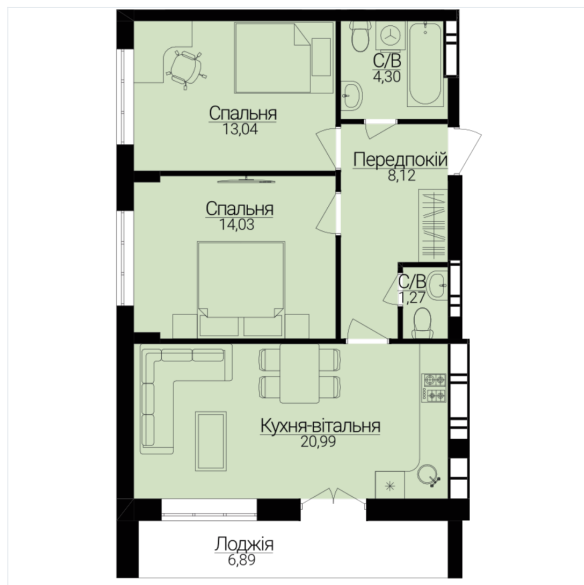

ЖК ГОСТОМЕЛЬ RESIDENCE

Адреса: м. Гостомель, вул. Б. Хмельницького 1-3

смт. Гостомель, вул. Свято-Покровська, 2а
+380 (67) 990-22-22
gr.kiev.ua

2 КІМНАТНА

Розташування на поверсі

Розташування на генплані

ЧЕРГА

1

БУДИНОК

3

СЕКЦІЯ

5

ПОВЕРХ

5

ХАРАКТЕРИСТИКИ

Кімнат	2
Рівнів	1
Загальна площа	65.25
Житлова площа	27.07

ПЛАНУВАННЯ

Передпокій	8,12
Санвузол	1,27
Санвузол	4,30
Спальня	13,04
Спальня	14,03
Кухня-вітальня	20,99
Лоджія	6,89