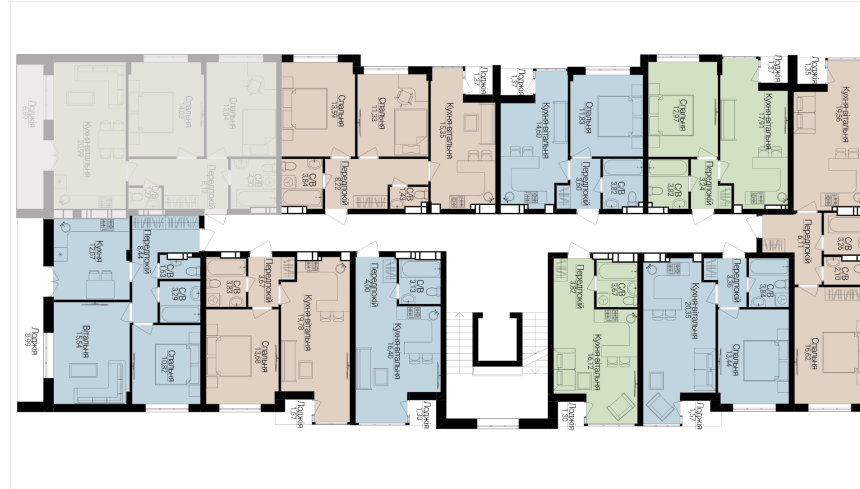

## 2 КІМНАТНА

Розташування на поверсі

Розташування на генплані

ЧЕРГА

**1**

БУДИНОК

**3**

СЕКЦІЯ

**5**

ПОВЕРХ

**5**

## ХАРАКТЕРИСТИКИ

Кімнат	2
Рівнів	1
Загальна площа	65.25
Житлова площа	27.07

## ПЛАНУВАННЯ

Передпокій	8,12
Санвузол	1,27
Санвузол	4,30
Спальня	13,04
Спальня	14,03
Кухня-вітальня	20,99
Лоджія	6,89