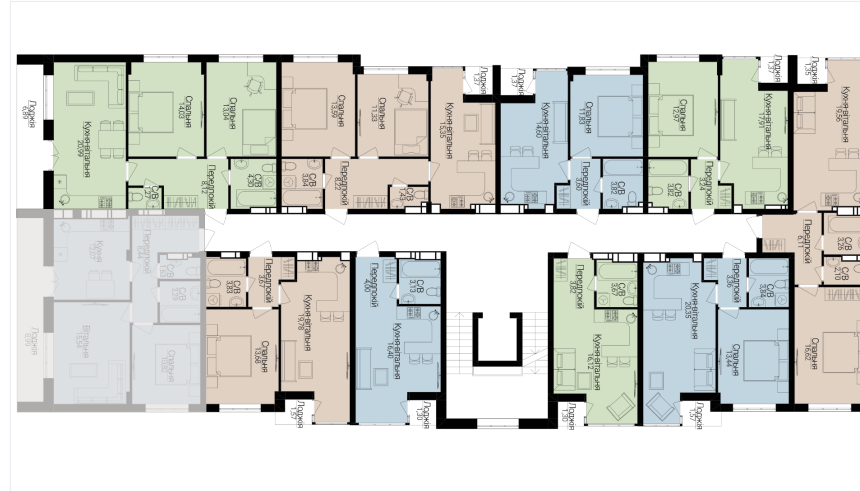

Розташування на поверсі

Розташування на генплані