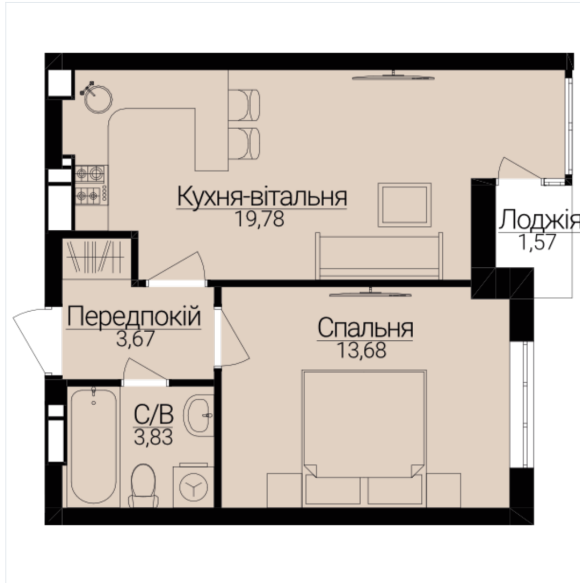

## 1 КІМНАТНА

Розташування на поверсі

Розташування на генплані

ЧЕРГА

**1**

БУДИНОК

**3**

СЕКЦІЯ

**5**

ПОВЕРХ

**5**

## ХАРАКТЕРИСТИКИ

Кімнат	1
Рівнів	1
Загальна площа	41.81
Житлова площа	13.68

## ПЛАНУВАННЯ

Передпокій	3,67
Санвузол	3,83
Спальня	13,68
Кухня-вітальня	19,78
Лоджія	1,57