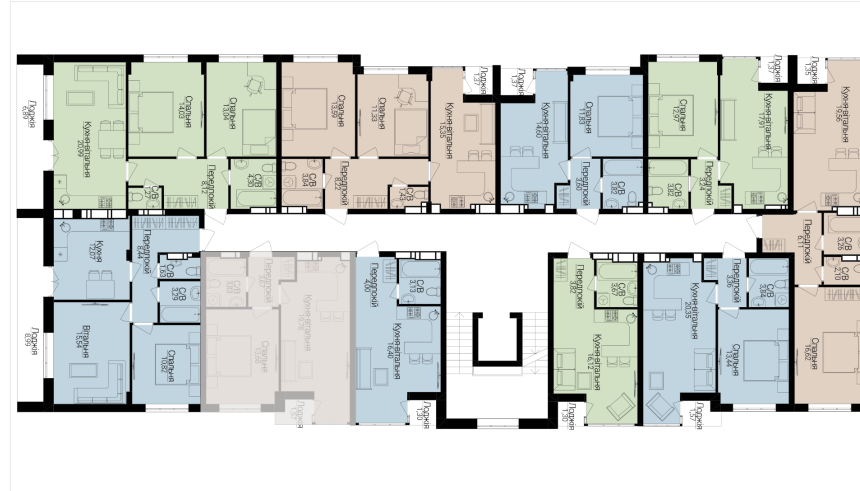

## 1 КІМНАТНА

Розташування на поверсі

Розташування на генплані

ЧЕРГА

**1**

БУДИНОК

**3**

СЕКЦІЯ

**5**

ПОВЕРХ

**5**

## ХАРАКТЕРИСТИКИ

Кімнат	1
Рівнів	1
Загальна площа	41.81
Житлова площа	13.68

## ПЛАНУВАННЯ

Передпокій	3,67
Санвузол	3,83
Спальня	13,68
Кухня-вітальня	19,78
Лоджія	1,57