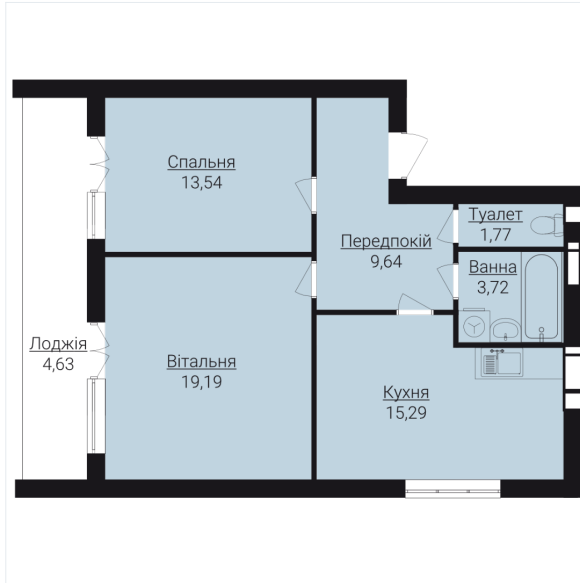

## ДВОКІМНАТНІ АПАРТАМЕНТИ 2Г

Розташування на поверсі

Розташування на генплані

ЧЕРГА

1

БУДИНОК

1

СЕКЦІЯ

3

ПОВЕРХ

2

### ХАРАКТЕРИСТИКИ

Кімнат	2
Рівнів	1
Загальна площа	70.1