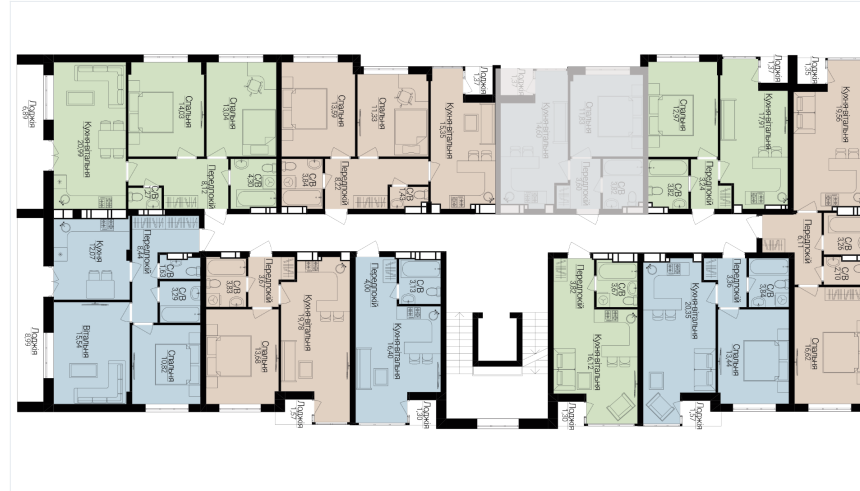

Розташування на поверсі

Розташування на генплані