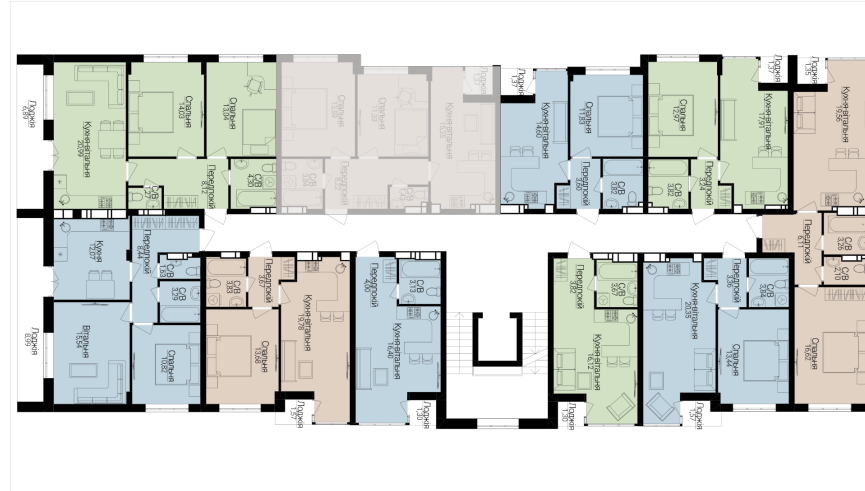

## 2 КІМНАТНА

Розташування на поверсі

Розташування на генплані

ЧЕРГА

**1**

БУДИНОК

**3**

СЕКЦІЯ

## ХАРАКТЕРИСТИКИ

Кімнат	2
Рівнів	1
Загальна площа	54.79
Житлова площа	25.24

## ПЛАНУВАННЯ

Передпокій	8,22
Санвузол	3,84
Санвузол	1,43
Спальня	13,59
Спальня	11,33
Кухня-вітальня	15,33
Лоджія	1,35