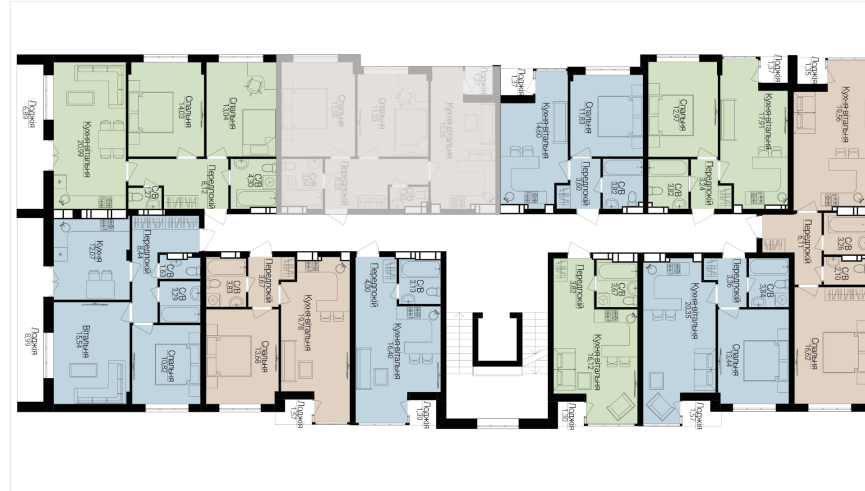

Розташування на поверсі

Розташування на генплані