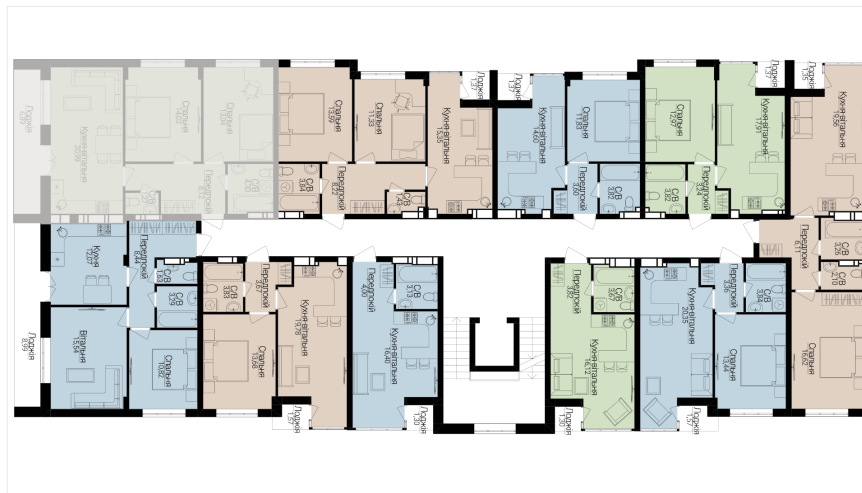

Розташування на поверсі

Розташування на генплані