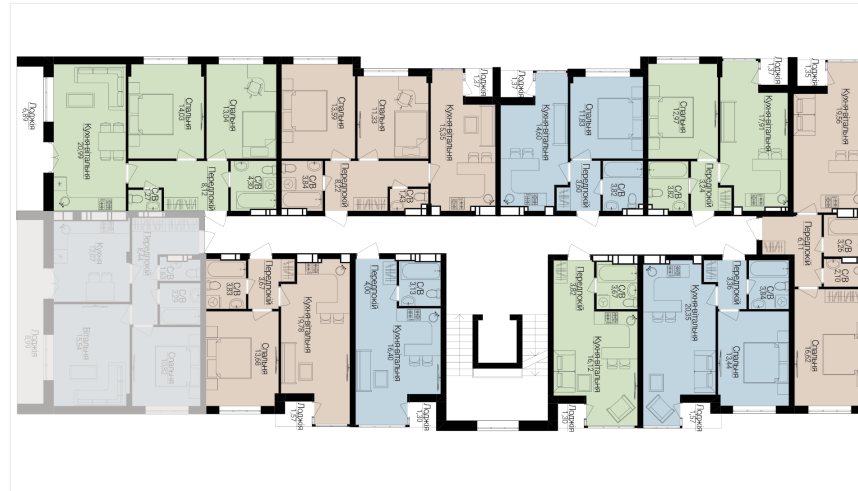

## 2 КІМНАТНА

Розташування на поверсі

Розташування на генплані

ЧЕРГА

**1**

БУДИНОК

**3**

СЕКЦІЯ

**5**

ПОВЕРХ

**6**

### ХАРАКТЕРИСТИКИ

Кімнат	2
Рівнів	1
Загальна площа	56.03
Житлова площа	26.19

### ПЛАНУВАННЯ

Передпокій	8,44
Санвузол	3,29
Санвузол	1,63
Спальня	100,82
Вітальня	15,54
Кухня	12,07
Лоджія	8,99