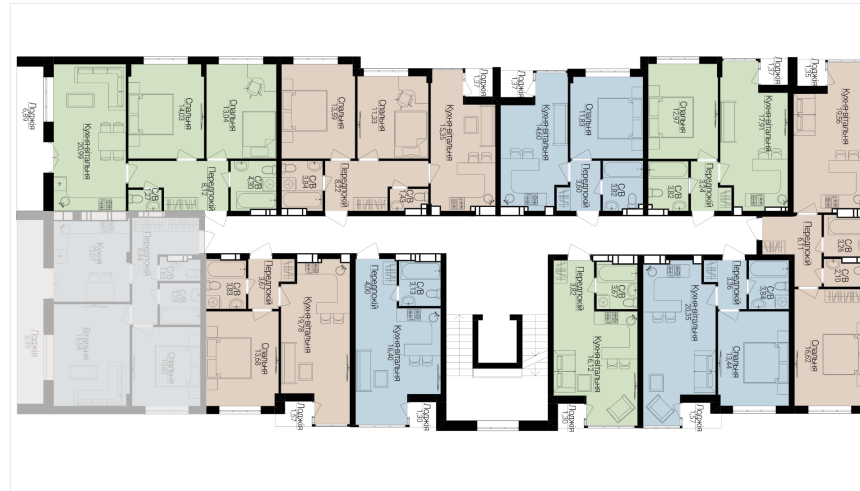

Розташування на поверсі

Розташування на генплані