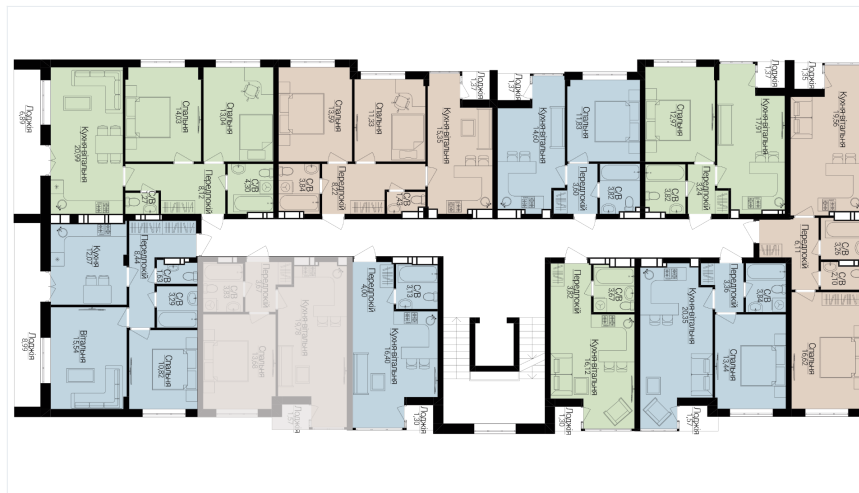

## 1 КІМНАТНА

Розташування на поверсі

Розташування на генплані

ЧЕРГА

**1**

БУДИНОК

**3**

СЕКЦІЯ

**5**

ПОВЕРХ

**6**

## ХАРАКТЕРИСТИКИ

Кімнат	1
Рівнів	1
Загальна площа	41.81
Житлова площа	13.68

## ПЛАНУВАННЯ

Передпокій	3,67
Санвузол	3,83
Спальня	13,68
Кухня-вітальня	19,78
Лоджія	1,57