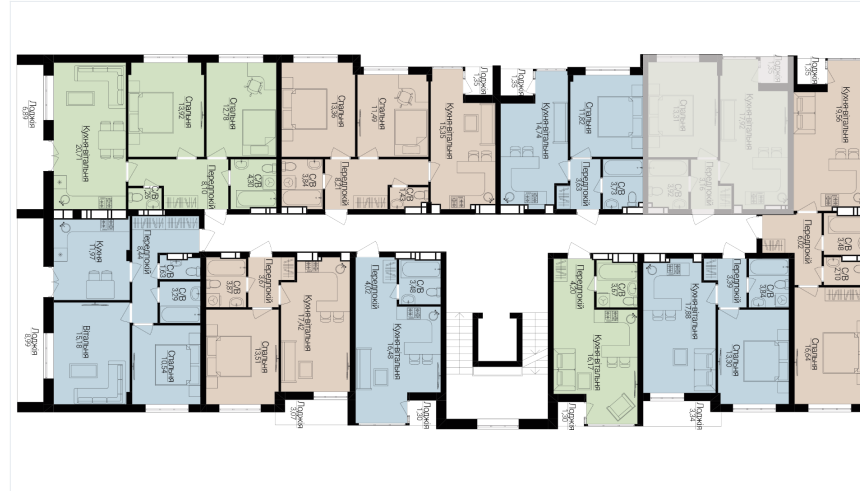

## 1 КІМНАТНА

Розташування на поверсі

Розташування на генплані

ЧЕРГА

1

БУДИНОК

3

СЕКЦІЯ

## ХАРАКТЕРИСТИКИ

Кімнат	1
Рівнів	1
Загальна площа	38.99
Житлова площа	13.31

## ПЛАНУВАННЯ

Передпокій	3,16
Санвузол	3,92
Спальня	13,31
Кухня-вітальня	17,92
Лоджія	1,35