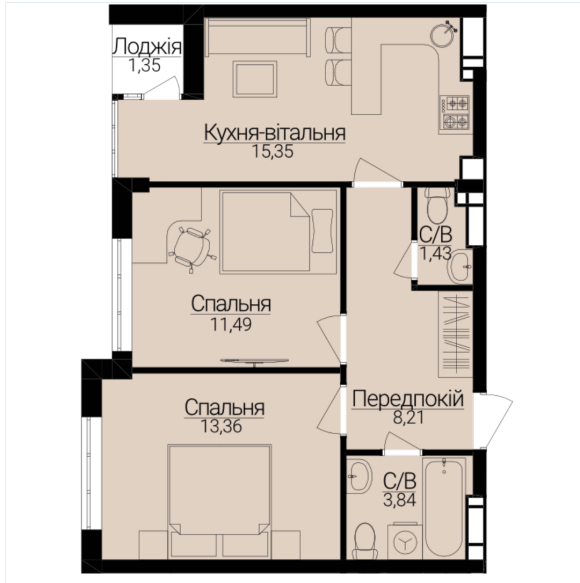

ЖК ГОСТОМЕЛЬ RESIDENCE

Адреса: м. Гостомель, вул. Б. Хмельницького 1-3

смт. Гостомель, вул. Свято-Покровська, 2а
+380 (67) 990-22-22
 gr.kiev.ua

2 КІМНАТНА

Розташування на поверсі

Розташування на генплані

ЧЕРГА

1

БУДИНОК

3

СЕКЦІЯ

5

ПОВЕРХ

7

ХАРАКТЕРИСТИКИ

Кімнат	2
Рівнів	1
Загальна площа	54.33
Житлова площа	24.85

ПЛАНУВАННЯ

Передпокій	8,21
Санвузол	3,84
Санвузол	1,43
Спальня	13,36
Спальня	11,49
Кухня-вітальня	15,33
Лоджія	1,34