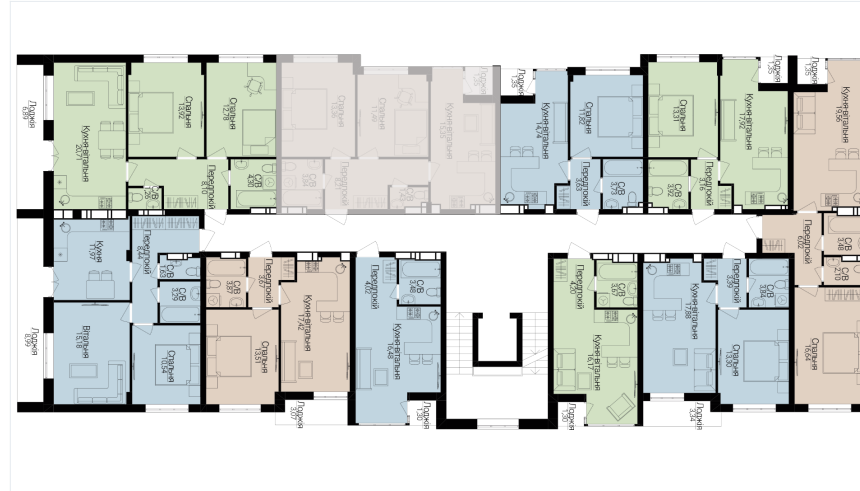

Розташування на поверсі

Розташування на генплані