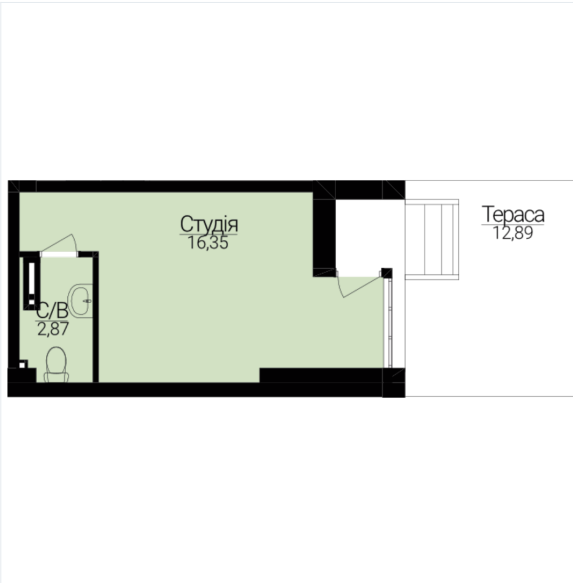

АПАРТАМЕНТИ З ДВОРИКОМ №149

Розташування на поверсі

Розташування на генплані

ЧЕРГА

1

БУДИНОК

3

СЕКЦІЯ

2

ПОВЕРХ

0

ХАРАКТЕРИСТИКИ

Кімнат	1
Рівнів	1
Загальна площа	23.12
Житлова площа	16.35

ПЛАНУВАННЯ