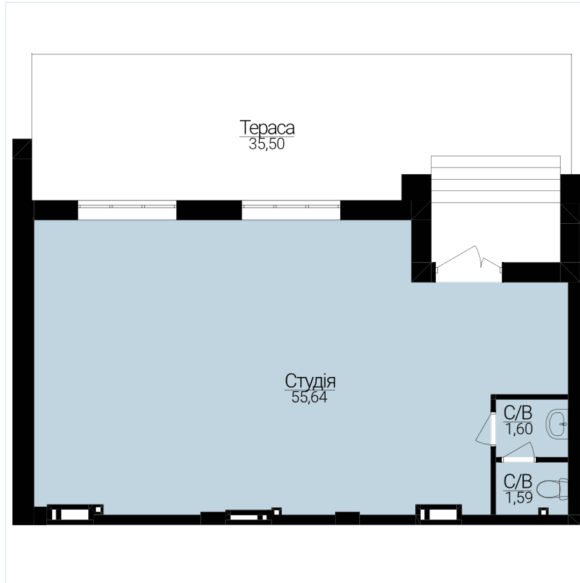

## АПАРТАМЕНТИ З ДВОРИКОМ №214

Розташування на поверсі

Розташування на генплані

ЧЕРГА

**1**

БУДИНОК

**3**

СЕКЦІЯ

**3**

ПОВЕРХ

**0**

### ХАРАКТЕРИСТИКИ

Кімнат	1
Рівнів	1
Загальна площа	69.13