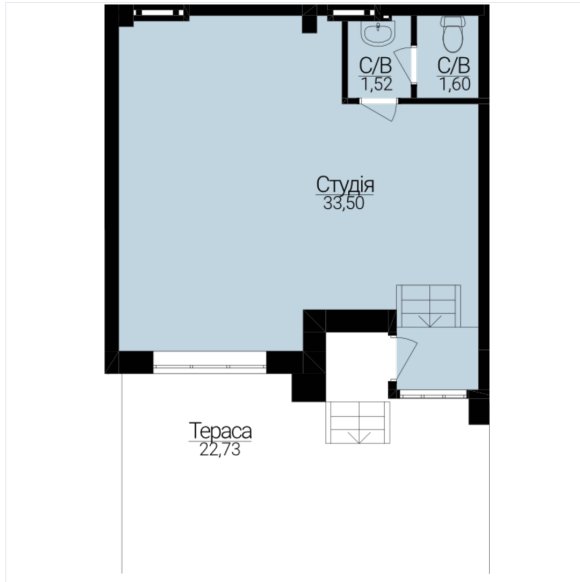

## АПАРТАМЕНТИ З ДВОРИКОМ №215

Розташування на поверсі

Розташування на генплані

ЧЕРГА

**1**

БУДИНОК

**3**

СЕКЦІЯ

**3**

ПОВЕРХ

**0**

### ХАРАКТЕРИСТИКИ

Кімнат	1
Рівнів	1
Загальна площа	43.44