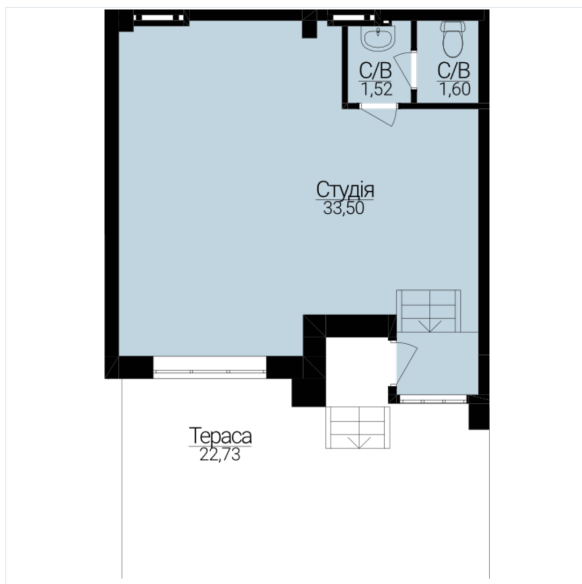

АПАРТАМЕНТИ З ДВОРИКОМ №215

Розташування на поверсі

Розташування на генплані

ЧЕРГА

1

БУДИНОК

3

СЕКЦІЯ

3

ПОВЕРХ

0

ХАРАКТЕРИСТИКИ

Кімнат	1
Рівнів	1
Загальна площа	43.44

ПЛАНУВАННЯ