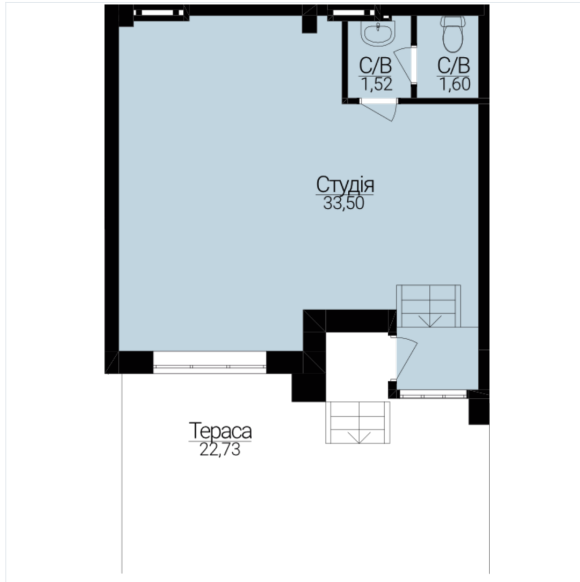

АПАРТАМЕНТИ З ДВОРИКОМ №215

Розташування на поверсі

Розташування на генплані

ЧЕРГА

1

БУДИНОК

3

СЕКЦІЯ

3

ПОВЕРХ

0

ХАРАКТЕРИСТИКИ

Кімнат	1
Рівнів	1
Загальна площа	43.44

ПЛАНУВАННЯ