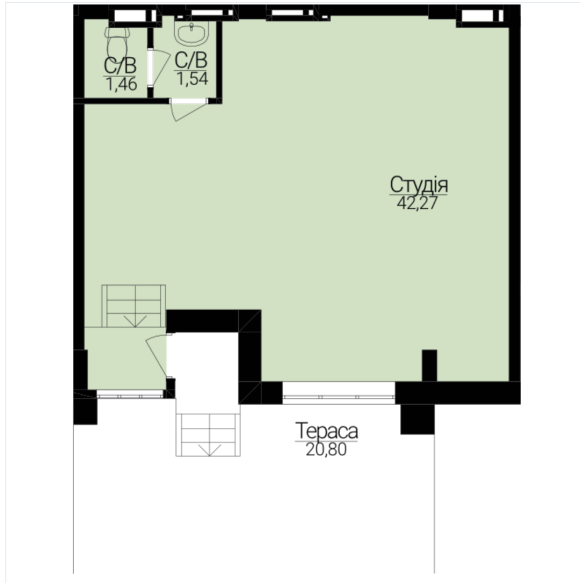

## АПАРТАМЕНТИ З ДВОРИКОМ №216

Розташування на поверсі

Розташування на генплані

ЧЕРГА

**1**

БУДИНОК

**3**

СЕКЦІЯ

**3**

ПОВЕРХ

**0**

### ХАРАКТЕРИСТИКИ

Кімнат	1
Рівнів	1
Загальна площа	51.51