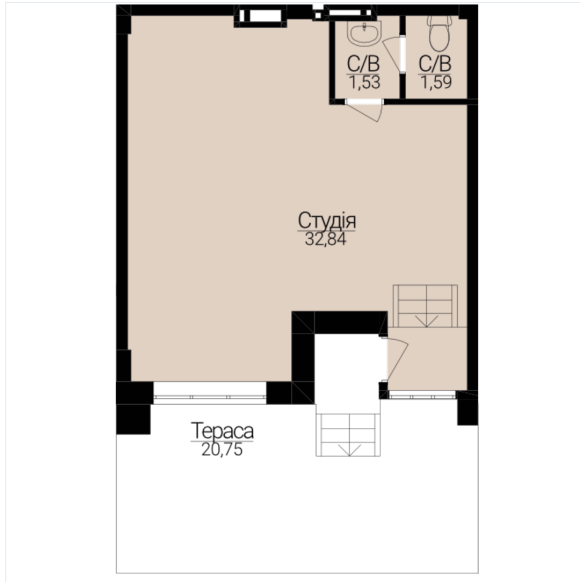

## АПАРТАМЕНТИ З ДВОРИКОМ №217 Розташування на поверсі

Розташування на генплані

ЧЕРГА

**1**

БУДИНОК

**3**

СЕКЦІЯ

**3**

ПОВЕРХ

**0**

### ХАРАКТЕРИСТИКИ

|                |       |
|----------------|-------|
| Кімнат         | 1     |
| Рівнів         | 1     |
| Загальна площа | 42.19 |