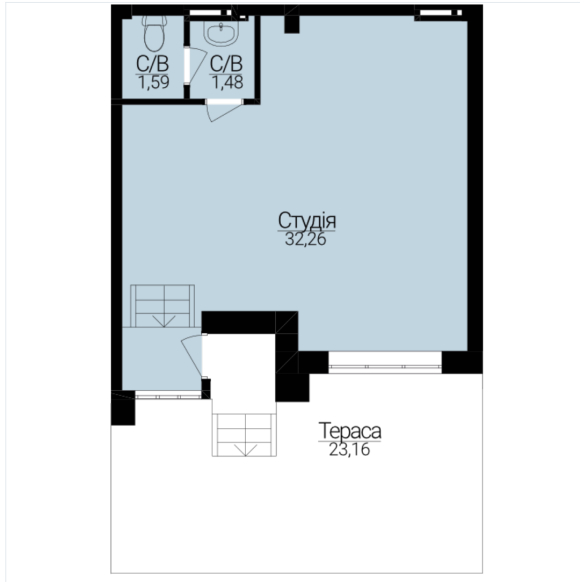

## АПАРТАМЕНТИ З ДВОРИКОМ №218

Розташування на поверсі

Розташування на генплані

ЧЕРГА

**1**

БУДИНОК

**3**

СЕКЦІЯ

**3**

ПОВЕРХ

**0**

### ХАРАКТЕРИСТИКИ

Кімнат	1
Рівнів	1
Загальна площа	42.28