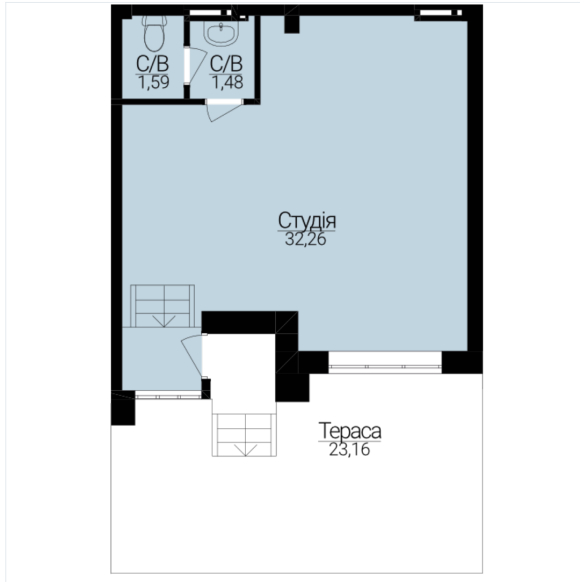

АПАРТАМЕНТИ З ДВОРИКОМ №218

Розташування на поверсі

Розташування на генплані

ЧЕРГА

1

БУДИНОК

3

СЕКЦІЯ

3

ПОВЕРХ

0

ХАРАКТЕРИСТИКИ

Кімнат	1
Рівнів	1
Загальна площа	42.28

ПЛАНУВАННЯ