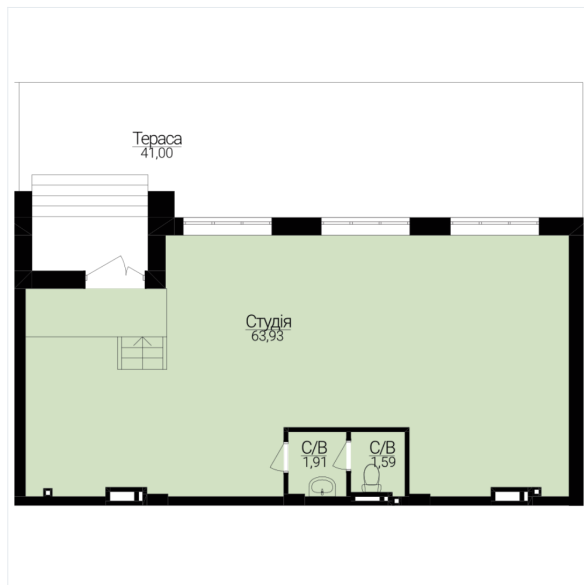

АПАРТАМЕНТИ З ДВОРИКОМ №219

Розташування на поверсі

Розташування на генплані

ЧЕРГА

1

БУДИНОК

3

СЕКЦІЯ

3

ПОВЕРХ

0

ХАРАКТЕРИСТИКИ

Кімнат 1

Рівнів 1

Загальна площа 79.73

ПЛАНУВАННЯ