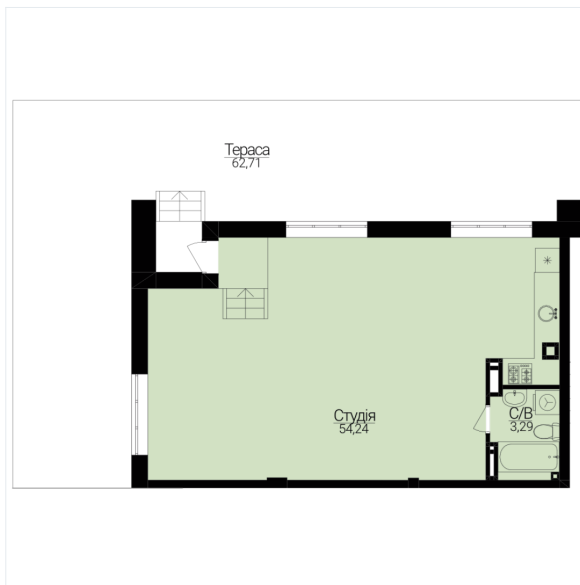

АПАРТАМЕНТИ З ДВОРИКОМ №269

Розташування на поверсі

Розташування на генплані

ЧЕРГА

1

БУДИНОК

3

СЕКЦІЯ

4

ПОВЕРХ

0

ХАРАКТЕРИСТИКИ

Кімнат	1
Рівнів	1
Загальна площа	76.34

ПЛАНУВАННЯ