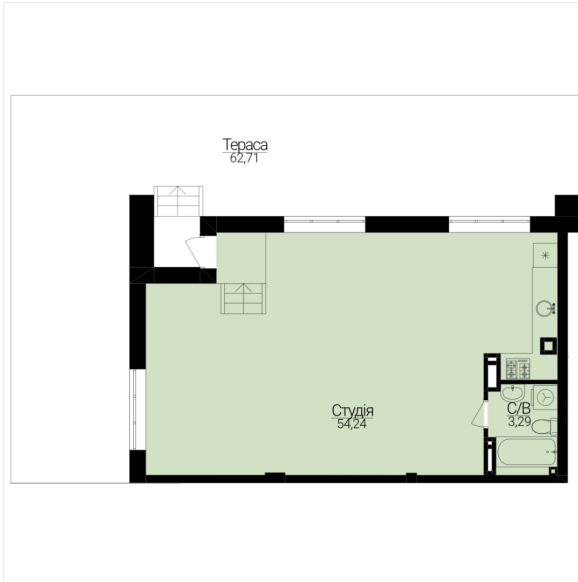

## АПАРТАМЕНТИ З ДВОРИКОМ №269

Розташування на поверсі

Розташування на генплані

ЧЕРГА

**1**

БУДИНОК

**3**

СЕКЦІЯ

**4**

ПОВЕРХ

**0**

### ХАРАКТЕРИСТИКИ

Кімнат	1
Рівнів	1
Загальна площа	76.34