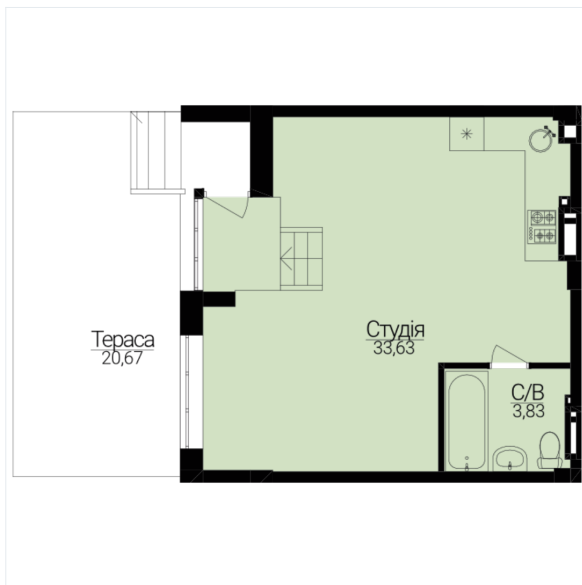

АПАРТАМЕНТИ З ДВОРИКОМ №271

Розташування на поверсі

Розташування на генплані

ЧЕРГА

1

БУДИНОК

3

СЕКЦІЯ

4

ПОВЕРХ

0

ХАРАКТЕРИСТИКИ

| | |
|----------------|-------|
| Кімнат | 1 |
| Рівнів | 1 |
| Загальна площа | 43.66 |

ПЛАНУВАННЯ