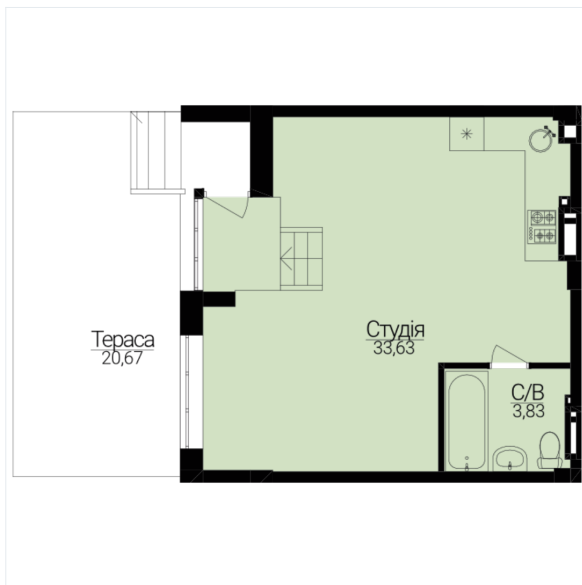

## АПАРТАМЕНТИ З ДВОРИКОМ №271

Розташування на поверсі

Розташування на генплані

ЧЕРГА

**1**

БУДИНОК

**3**

СЕКЦІЯ

**4**

ПОВЕРХ

**0**

### ХАРАКТЕРИСТИКИ

Кімнат	1
Рівнів	1
Загальна площа	43.66