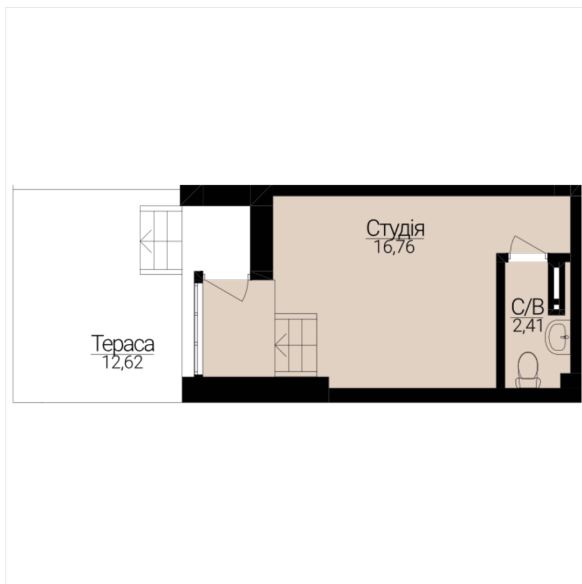

АПАРТАМЕНТИ З ДВОРИКОМ №272

Розташування на поверсі

Розташування на генплані

ЧЕРГА

1

БУДИНОК

3

СЕКЦІЯ

4

ПОВЕРХ

0

ХАРАКТЕРИСТИКИ

Кімнат	1
Рівнів	1
Загальна площа	22.96

ПЛАНУВАННЯ