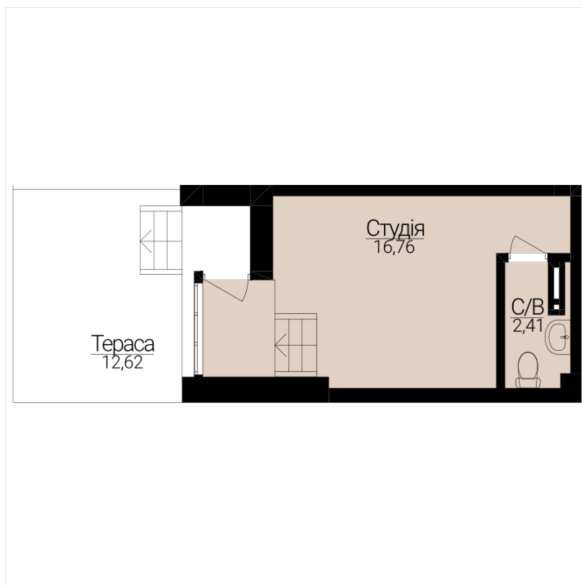

## АПАРТАМЕНТИ З ДВОРИКОМ №272

Розташування на поверсі

Розташування на генплані

ЧЕРГА

**1**

БУДИНОК

**3**

СЕКЦІЯ

**4**

ПОВЕРХ

**0**

### ХАРАКТЕРИСТИКИ

Кімнат	1
Рівнів	1
Загальна площа	22.96