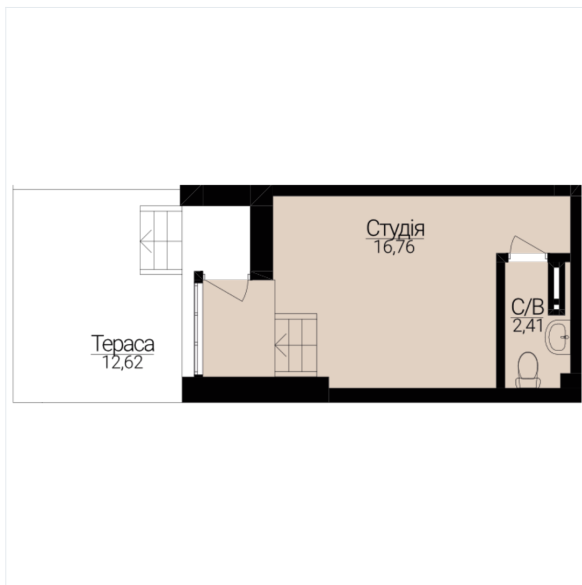

АПАРТАМЕНТИ З ДВОРИКОМ №272

Розташування на поверсі

Розташування на генплані

ЧЕРГА

1

БУДИНОК

3

СЕКЦІЯ

4

ПОВЕРХ

0

ХАРАКТЕРИСТИКИ

Кімнат	1
Рівнів	1
Загальна площа	22.96

ПЛАНУВАННЯ