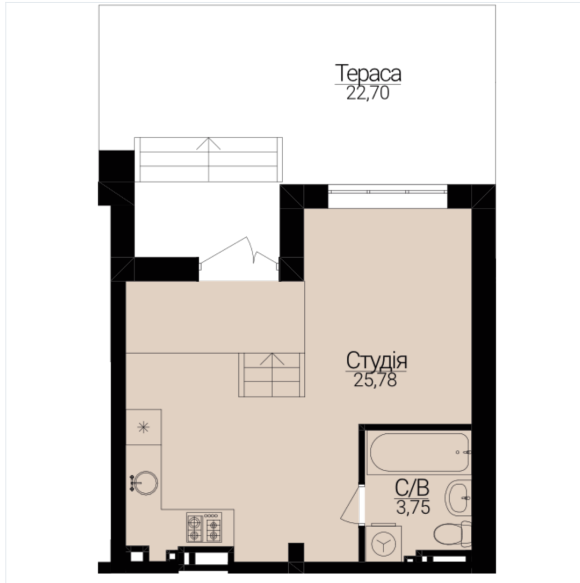

## АПАРТАМЕНТИ З ДВОРИКОМ №286

Розташування на поверсі

Розташування на генплані

ЧЕРГА

**1**

БУДИНОК

**3**

СЕКЦІЯ

**4**

ПОВЕРХ

**0**

### ХАРАКТЕРИСТИКИ

Кімнат	1
Рівнів	1
Загальна площа	32.59