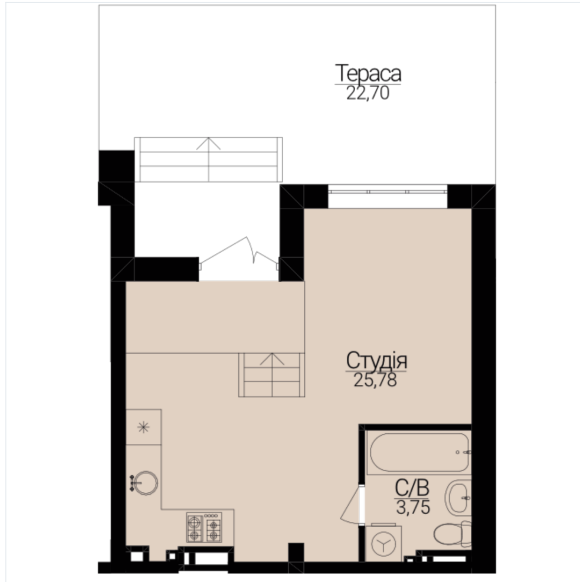

АПАРТАМЕНТИ З ДВОРИКОМ №286

Розташування на поверсі

Розташування на генплані

ЧЕРГА

1

БУДИНОК

3

СЕКЦІЯ

4

ПОВЕРХ

0

ХАРАКТЕРИСТИКИ

Кімнат	1
Рівнів	1
Загальна площа	32.59

ПЛАНУВАННЯ