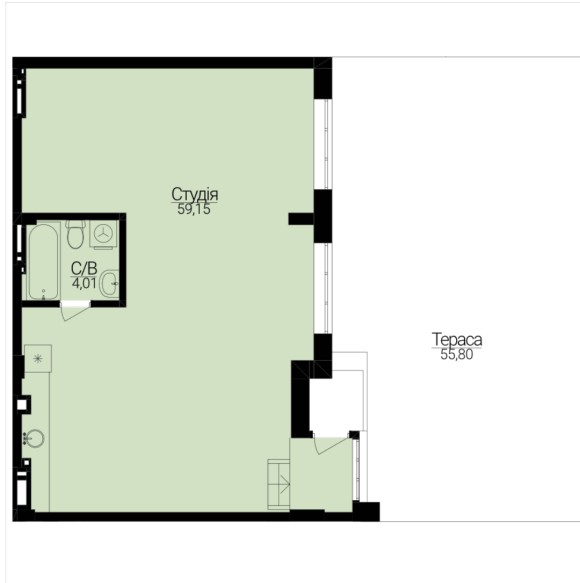

## АПАРТАМЕНТИ З ДВОРИКОМ №350

Розташування на поверсі

Розташування на генплані

ЧЕРГА

**1**

БУДИНОК

**3**

СЕКЦІЯ

**5**

ПОВЕРХ

**0**

### ХАРАКТЕРИСТИКИ

Кімнат	1
Рівнів	1
Загальна площа	79.9