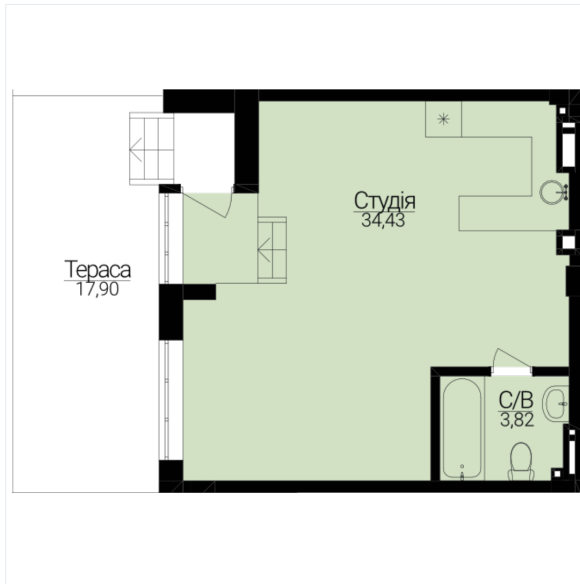

## АПАРТАМЕНТИ З ДВОРИКОМ №352

Розташування на поверсі

Розташування на генплані

ЧЕРГА

**1**

БУДИНОК

**3**

СЕКЦІЯ

**5**

ПОВЕРХ

**0**

### ХАРАКТЕРИСТИКИ

Кімнат	1
Рівнів	1
Загальна площа	43.61