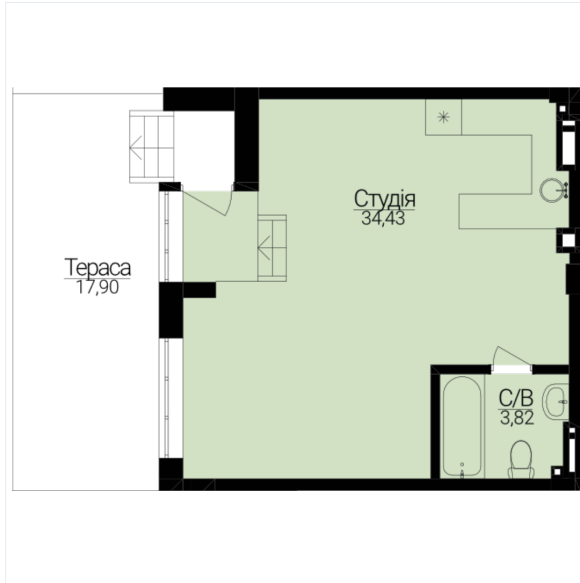

АПАРТАМЕНТИ З ДВОРИКОМ №352

Розташування на поверсі

Розташування на генплані

ЧЕРГА

1

БУДИНОК

3

СЕКЦІЯ

5

ПОВЕРХ

0

ХАРАКТЕРИСТИКИ

Кімнат	1
Рівнів	1
Загальна площа	43.61

ПЛАНУВАННЯ