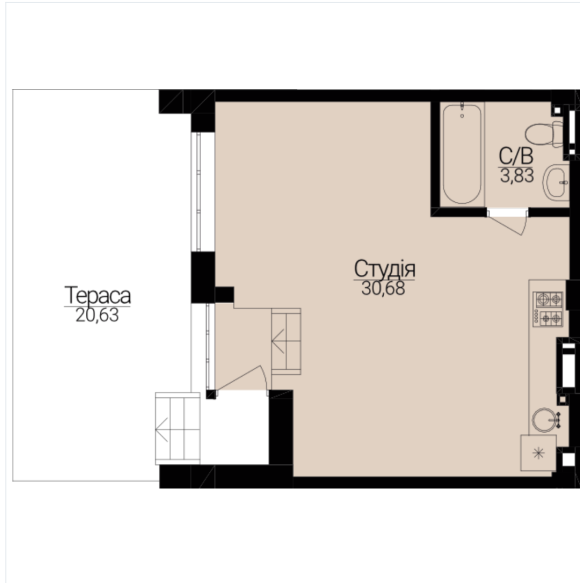

АПАРТАМЕНТИ З ДВОРИКОМ №353

Розташування на поверсі

Розташування на генплані

ЧЕРГА

1

БУДИНОК

3

СЕКЦІЯ

5

ПОВЕРХ

0

ХАРАКТЕРИСТИКИ

Кімнат	1
Рівнів	1
Загальна площа	40.7

ПЛАНУВАННЯ