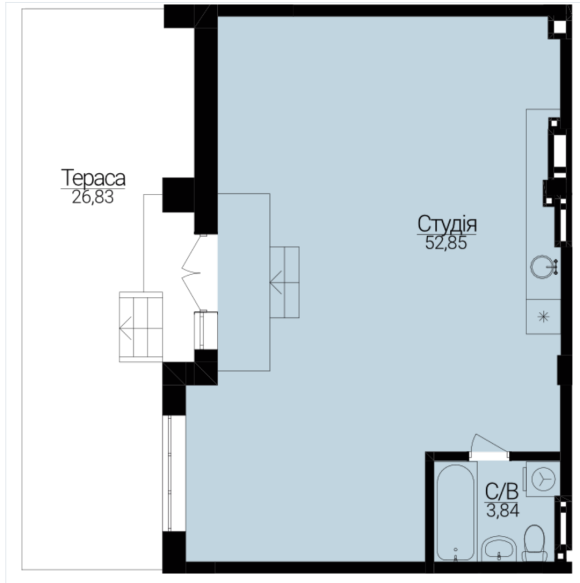

АПАРТАМЕНТИ З ДВОРИКОМ №354

Розташування на поверсі

Розташування на генплані

ЧЕРГА

1

БУДИНОК

3

СЕКЦІЯ

5

ПОВЕРХ

0

ХАРАКТЕРИСТИКИ

Кімнат	1
Рівнів	1
Загальна площа	64.73

ПЛАНУВАННЯ