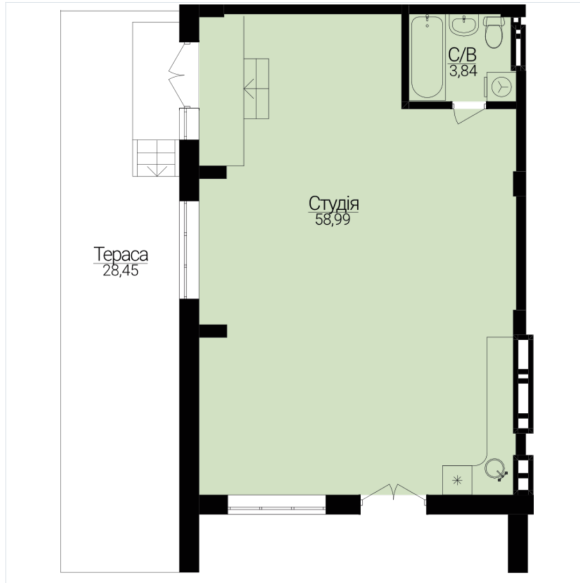

АПАРТАМЕНТИ З ДВОРИКОМ №355

Розташування на поверсі

Розташування на генплані

ЧЕРГА

1

БУДИНОК

3

СЕКЦІЯ

5

ПОВЕРХ

0

ХАРАКТЕРИСТИКИ

Кімнат	1
Рівнів	1
Загальна площа	71.37

ПЛАНУВАННЯ