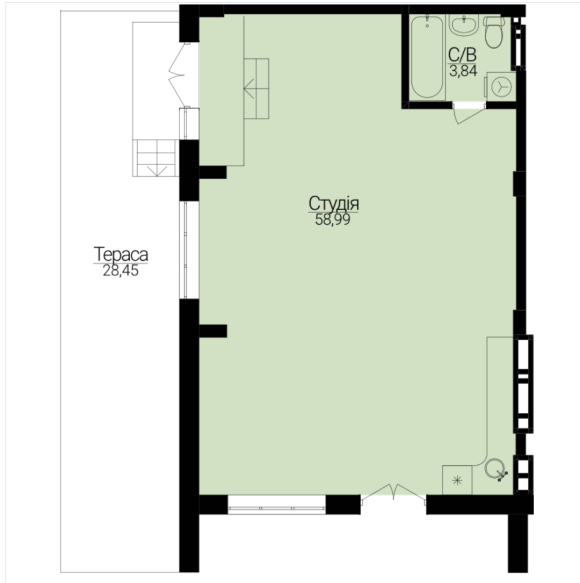

## АПАРТАМЕНТИ З ДВОРИКОМ №355

Розташування на поверсі

Розташування на генплані

ЧЕРГА

**1**

БУДИНОК

**3**

СЕКЦІЯ

**5**

ПОВЕРХ

**0**

### ХАРАКТЕРИСТИКИ

Кімнат	1
Рівнів	1
Загальна площа	71.37