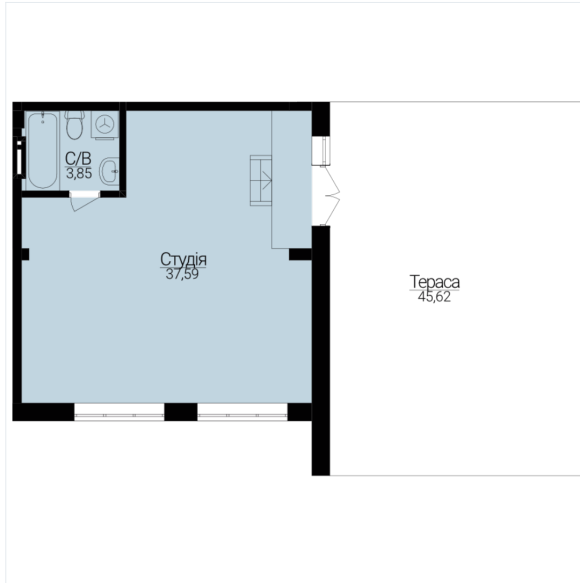

АПАРТАМЕНТИ З ДВОРИКОМ №356

Розташування на поверсі

Розташування на генплані

ЧЕРГА

1

БУДИНОК

3

СЕКЦІЯ

5

ПОВЕРХ

0

ХАРАКТЕРИСТИКИ

Кімнат	1
Рівнів	1
Загальна площа	55.13

ПЛАНУВАННЯ