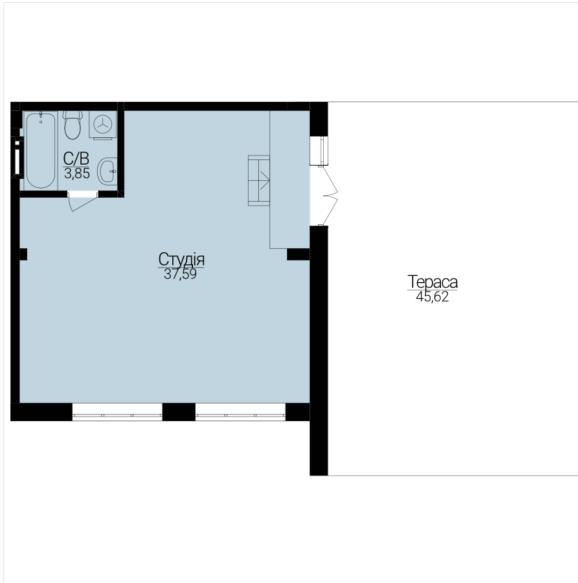

## АПАРТАМЕНТИ З ДВОРИКОМ №356

Розташування на поверсі

Розташування на генплані

ЧЕРГА

**1**

БУДИНОК

**3**

СЕКЦІЯ

**5**

ПОВЕРХ

**0**

### ХАРАКТЕРИСТИКИ

Кімнат	1
Рівнів	1
Загальна площа	55.13