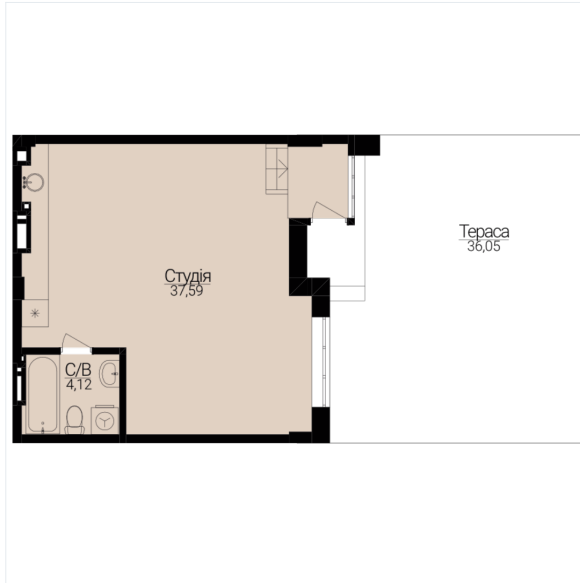

## АПАРТАМЕНТИ З ДВОРИКОМ №357

Розташування на поверсі

Розташування на генплані

ЧЕРГА

**1**

БУДИНОК

**3**

СЕКЦІЯ

**5**

ПОВЕРХ

**0**

### ХАРАКТЕРИСТИКИ

Кімнат	1
Рівнів	1
Загальна площа	52.53