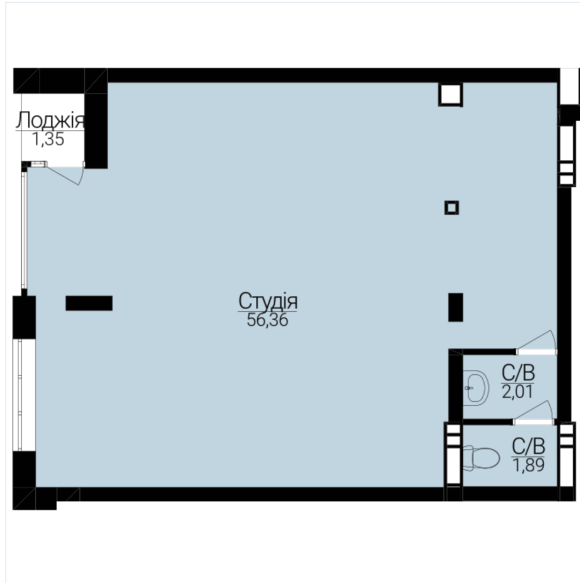

АПАРТАМЕНТИ №61

Розташування на поверсі

Розташування на генплані

ЧЕРГА

1

БУДИНОК

3

СЕКЦІЯ

1

ПОВЕРХ

1

ХАРАКТЕРИСТИКИ

Кімнат	1
Рівнів	1
Загальна площа	62.22

ПЛАНУВАННЯ