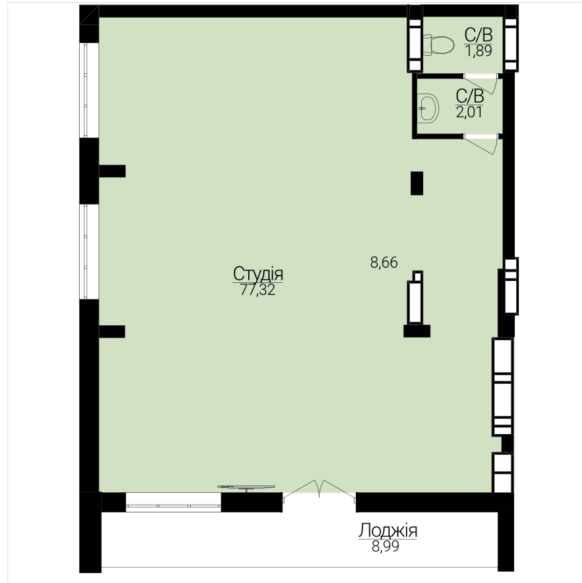

## АПАРТАМЕНТИ №62

Розташування на поверсі

Розташування на генплані

ЧЕРГА

**1**

БУДИНОК

**3**

СЕКЦІЯ

**1**

ПОВЕРХ

**1**

## ХАРАКТЕРИСТИКИ

Кімнат	1
Рівнів	1
Загальна площа	85,72