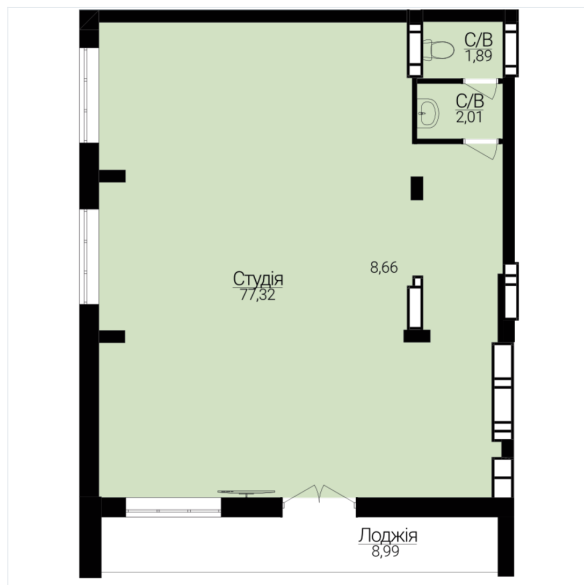

## АПАРТАМЕНТИ №62

Розташування на поверсі

Розташування на генплані

ЧЕРГА

**1**

БУДИНОК

**3**

СЕКЦІЯ

**1**

ПОВЕРХ

**1**

## ХАРАКТЕРИСТИКИ

Кімнат	1
Рівнів	1
Загальна площа	85.72