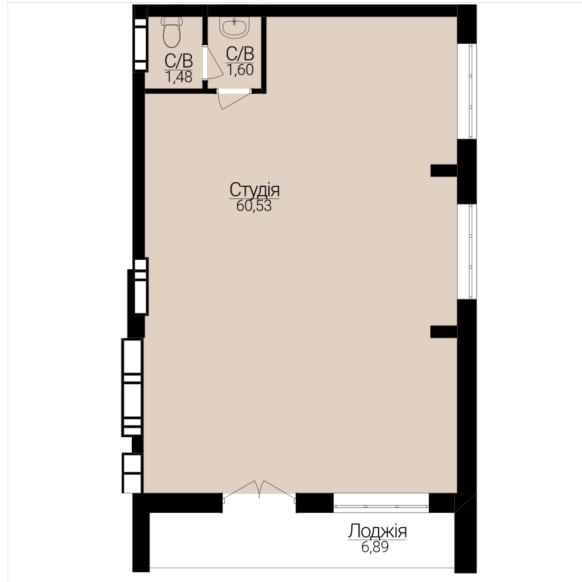

## АПАРТАМЕНТИ №63

Розташування на поверсі

Розташування на генплані

ЧЕРГА

**1**

БУДИНОК

**3**

СЕКЦІЯ

**1**

ПОВЕРХ

**1**

## ХАРАКТЕРИСТИКИ

Кімнат	1
Рівнів	1
Загальна площа	67.05