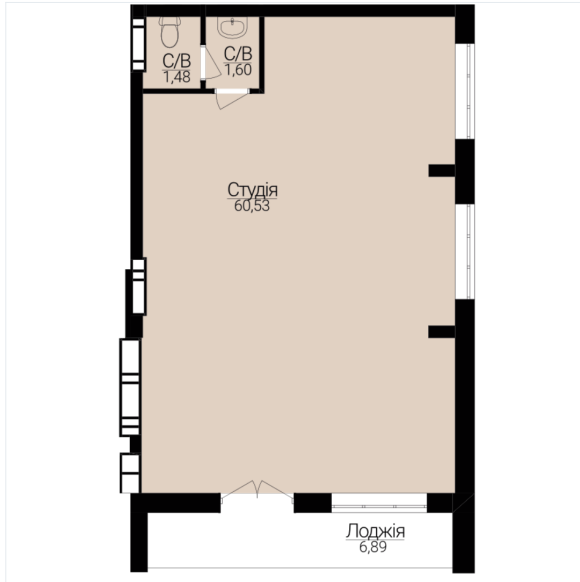

## АПАРТАМЕНТИ №63

Розташування на поверсі

Розташування на генплані

ЧЕРГА

**1**

БУДИНОК

**3**

СЕКЦІЯ

**1**

ПОВЕРХ

**1**

## ХАРАКТЕРИСТИКИ

Кімнат	1
Рівнів	1
Загальна площа	67.05