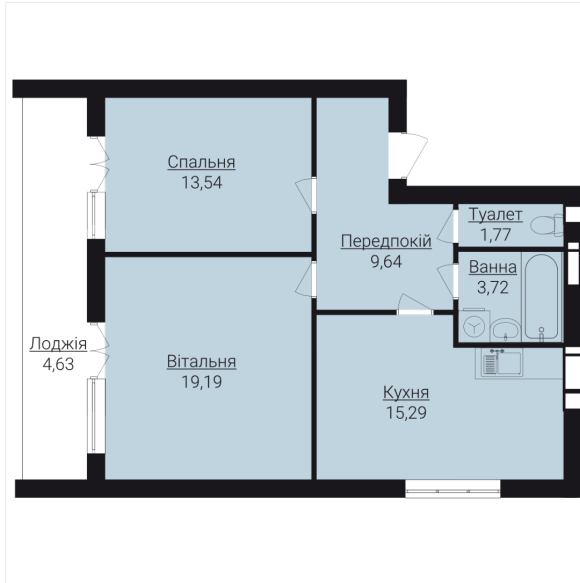

ДВОКІМНАТНІ АПАРТАМЕНТИ 2Г

Розташування на поверсі

Розташування на генплані

ЧЕРГА

1

БУДИНОК

1

СЕКЦІЯ

3

ПОВЕРХ

3

ХАРАКТЕРИСТИКИ

Кімнат	2
Рівнів	1
Загальна площа	70.1

ПЛАНУВАННЯ