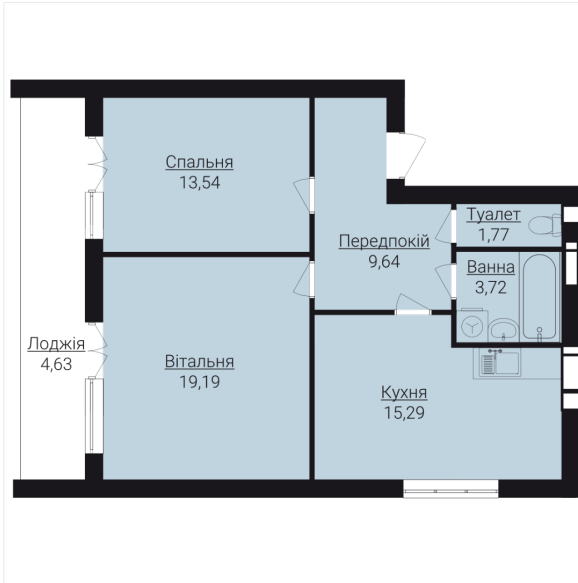

ДВОКІМНАТНІ АПАРТАМЕНТИ 2Г

Розташування на поверсі

Розташування на генплані

ЧЕРГА

1

БУДИНОК

1

СЕКЦІЯ

3

ПОВЕРХ

3

ХАРАКТЕРИСТИКИ

Кімнат	2
Рівнів	1
Загальна площа	70.1

ПЛАНУВАННЯ