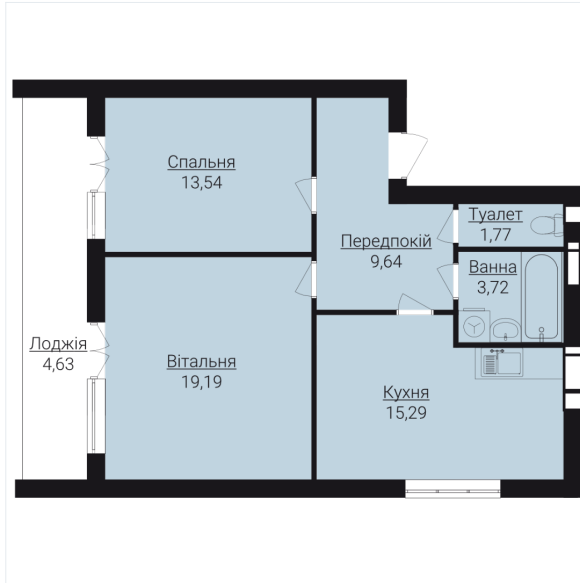

ДВОКІМНАТНІ АПАРТАМЕНТИ 2Г

Розташування на поверсі

Розташування на генплані

ЧЕРГА

1

БУДИНОК

1

СЕКЦІЯ

3

ПОВЕРХ

4

ХАРАКТЕРИСТИКИ

Кімнат	2
Рівнів	1
Загальна площа	70.1

ПЛАНУВАННЯ