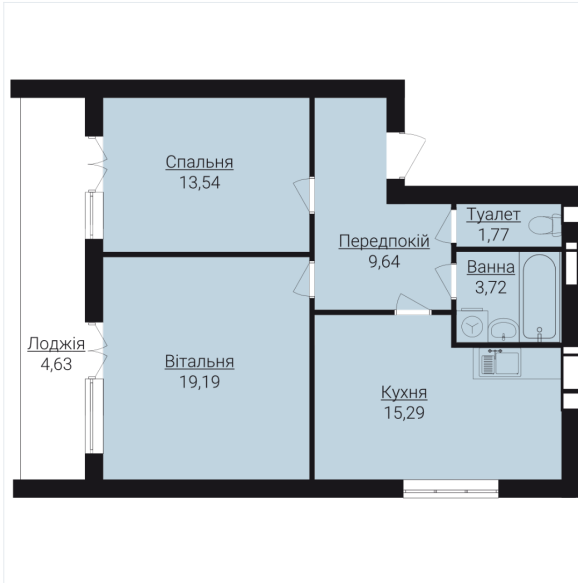

## ДВОКІМНАТНІ АПАРТАМЕНТИ 2Г

Розташування на поверсі

Розташування на генплані

ЧЕРГА

**1**

БУДИНОК

**1**

СЕКЦІЯ

**3**

ПОВЕРХ

**5**

### ХАРАКТЕРИСТИКИ

Кімнат	2
Рівнів	1
Загальна площа	70.1