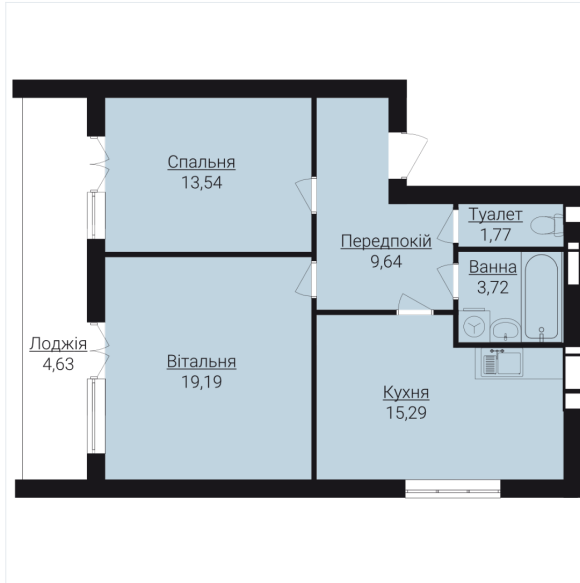

## ДВОКІМНАТНІ АПАРТАМЕНТИ 2Г

Розташування на поверсі

Розташування на генплані

ЧЕРГА

**1**

БУДИНОК

**1**

СЕКЦІЯ

**3**

ПОВЕРХ

**5**

### ХАРАКТЕРИСТИКИ

Кімнат	2
Рівнів	1
Загальна площа	70.1