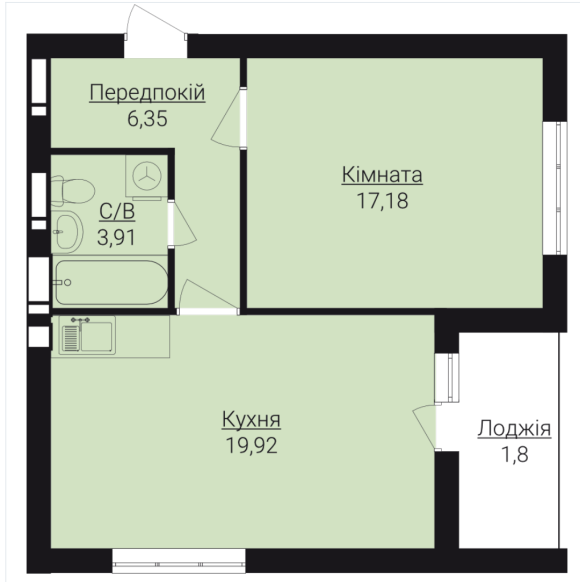

ОДНОКІМНАТНІ АПАРТАМЕНТИ 1А

Розташування на поверсі

Розташування на генплані

ЧЕРГА

1

БУДИНОК

1

СЕКЦІЯ

1

ПОВЕРХ

3

ХАРАКТЕРИСТИКИ

Кімнат	2
Рівнів	1
Загальна площа	64.5

ПЛАНУВАННЯ

Передпокій	6.35
Кухня	19.92
Кімната	17.18
Санвузол	3.91
Лоджія	1.80