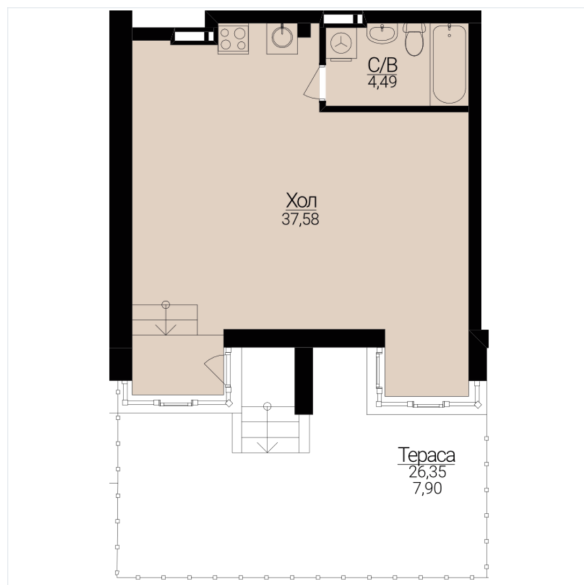

ОДНОКІМНАТНІ АПАРТАМЕНТИ 1С/Д

Розташування на поверсі

Розташування на генплані

ЧЕРГА

1

БУДИНОК

2

СЕКЦІЯ

1

ПОВЕРХ

0

ХАРАКТЕРИСТИКИ

Кімнат	1
Рівнів	1
Загальна площа	49.97

ПЛАНУВАННЯ