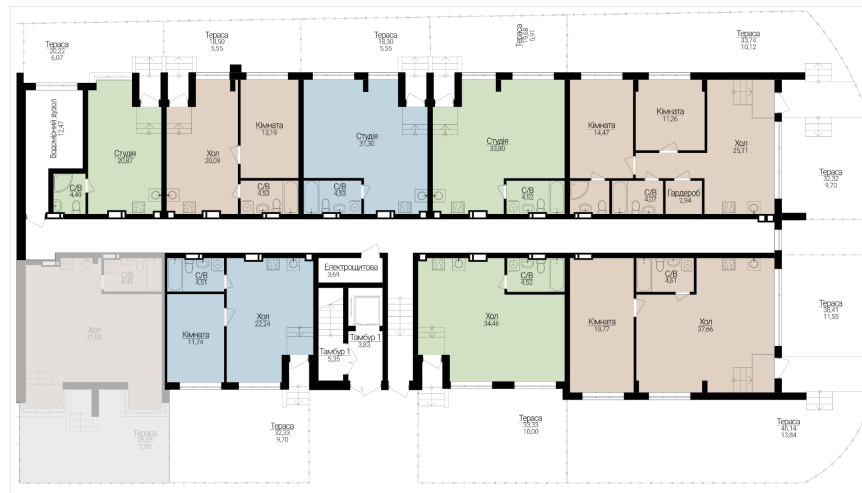

ОДНОКІМНАТНІ АПАРТАМЕНТИ 1С/Д

Розташування на поверсі

Розташування на генплані

ЧЕРГА

1

БУДИНОК

2

СЕКЦІЯ

1

ПОВЕРХ

0

ХАРАКТЕРИСТИКИ

Кімнат	1
Рівнів	1
Загальна площа	49.97

ПЛАНУВАННЯ