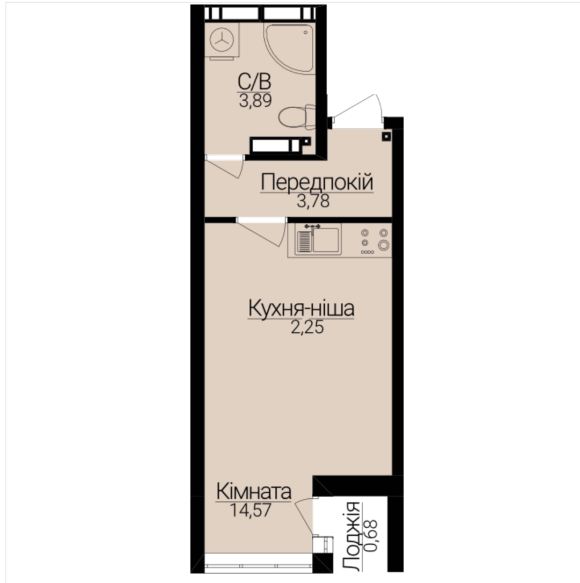

## ОДНОКІМНАТНІ АПАРТАМЕНТИ С/1 Розташування на поверсі

Розташування на генплані

ЧЕРГА

**1**

БУДИНОК

**2**

СЕКЦІЯ

**1**

ПОВЕРХ

**1**

### ХАРАКТЕРИСТИКИ

Кімнат	1
Рівнів	1
Загальна площа	25.32