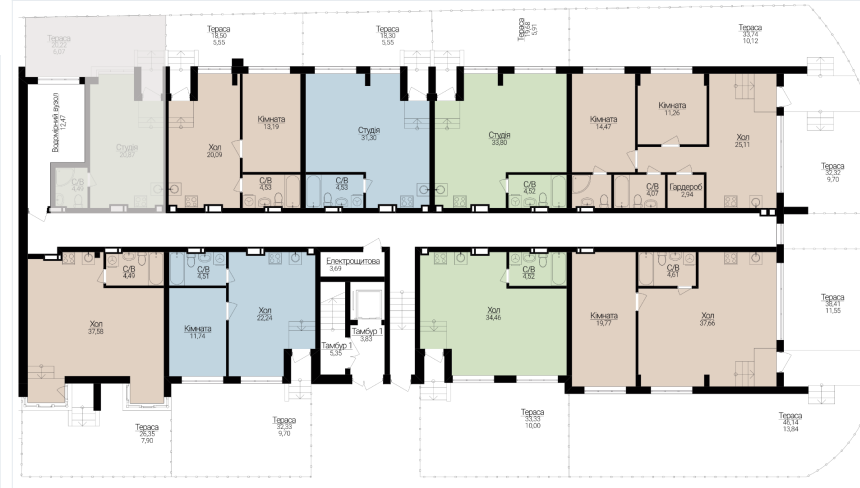

ОДНОКІМНАТНІ АПАРТАМЕНТИ 1

Г/Д

Розташування на поверсі

Розташування на генплані

ЧЕРГА

1

БУДИНОК

2

СЕКЦІЯ

1

ПОВЕРХ

0

ХАРАКТЕРИСТИКИ

Кімнат	1
Рівнів	1
Загальна площа	30.41

ПЛАНУВАННЯ