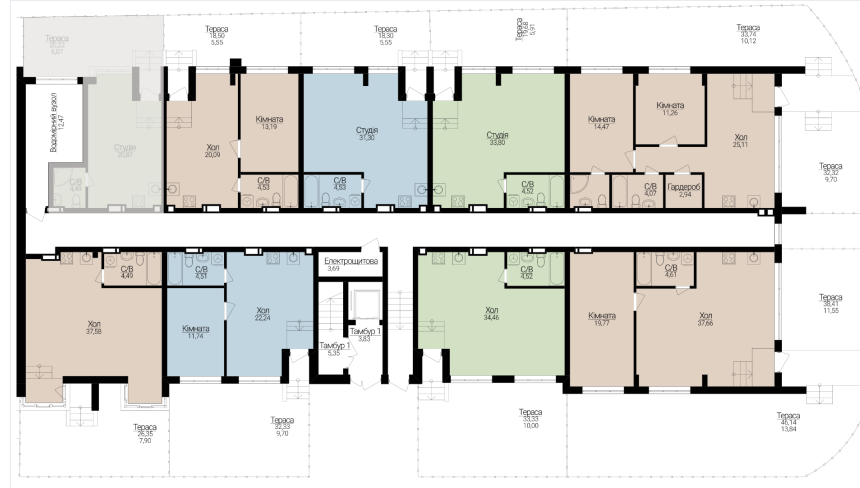

ОДНОКІМНАТНІ АПАРТАМЕНТИ 1

Г/Д

Розташування на поверсі

Розташування на генплані

ЧЕРГА

1

БУДИНОК

2

СЕКЦІЯ

1

ПОВЕРХ

0

ХАРАКТЕРИСТИКИ

Кімнат	1
Рівнів	1
Загальна площа	30.41

ПЛАНУВАННЯ