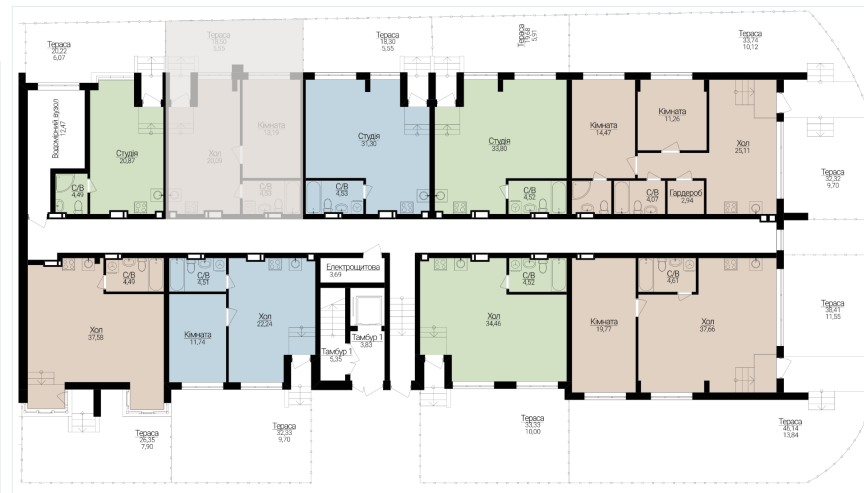

ОДНОКІМНАТНІ АПАРТАМЕНТИ 1Б/Д

Розташування на поверсі

Розташування на генплані

ЧЕРГА

1

БУДИНОК

2

СЕКЦІЯ

1

ПОВЕРХ

0

ХАРАКТЕРИСТИКИ

Кімнат 1

Рівнів 1

Загальна площа 43.36

ПЛАНУВАННЯ